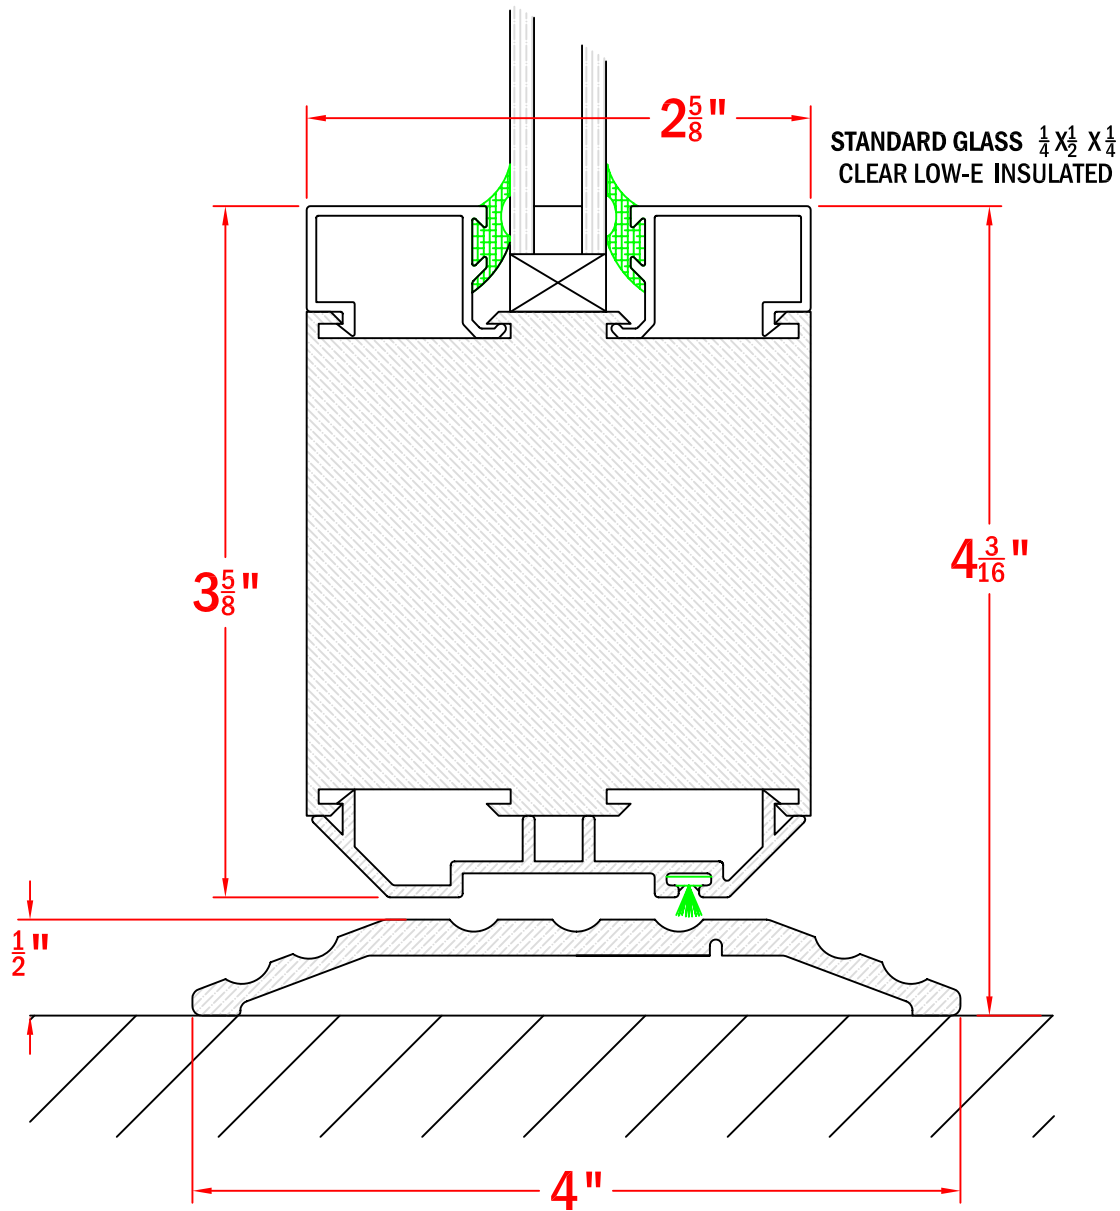

 **DOUBLE RADIUS**  
**FRENCH/PIVOT DOOR** 4

STANDARD GLASS  $\frac{1}{4} \times \frac{1}{2} \times \frac{1}{4}$   
 CLEAR LOW-E INSULATED

	<b>SIDE FRAME</b>
	FRENCH/PIVOT DOOR   6