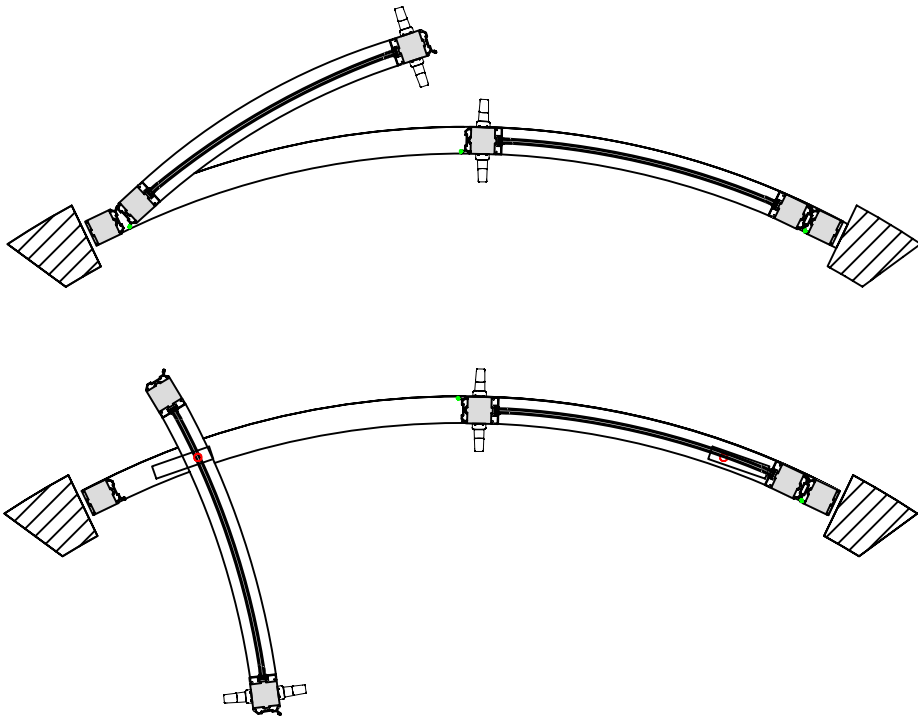

 **DOUBLE RADIUS**  
**FRENCH/PIVOT DOOR** 4

STANDARD GLASS  $\frac{1}{4} \times \frac{1}{2} \times \frac{1}{4}$   
 CLEAR LOW-E INSULATED

	<b>SIDE FRAME</b>
	FRENCH/PIVOT DOOR   6